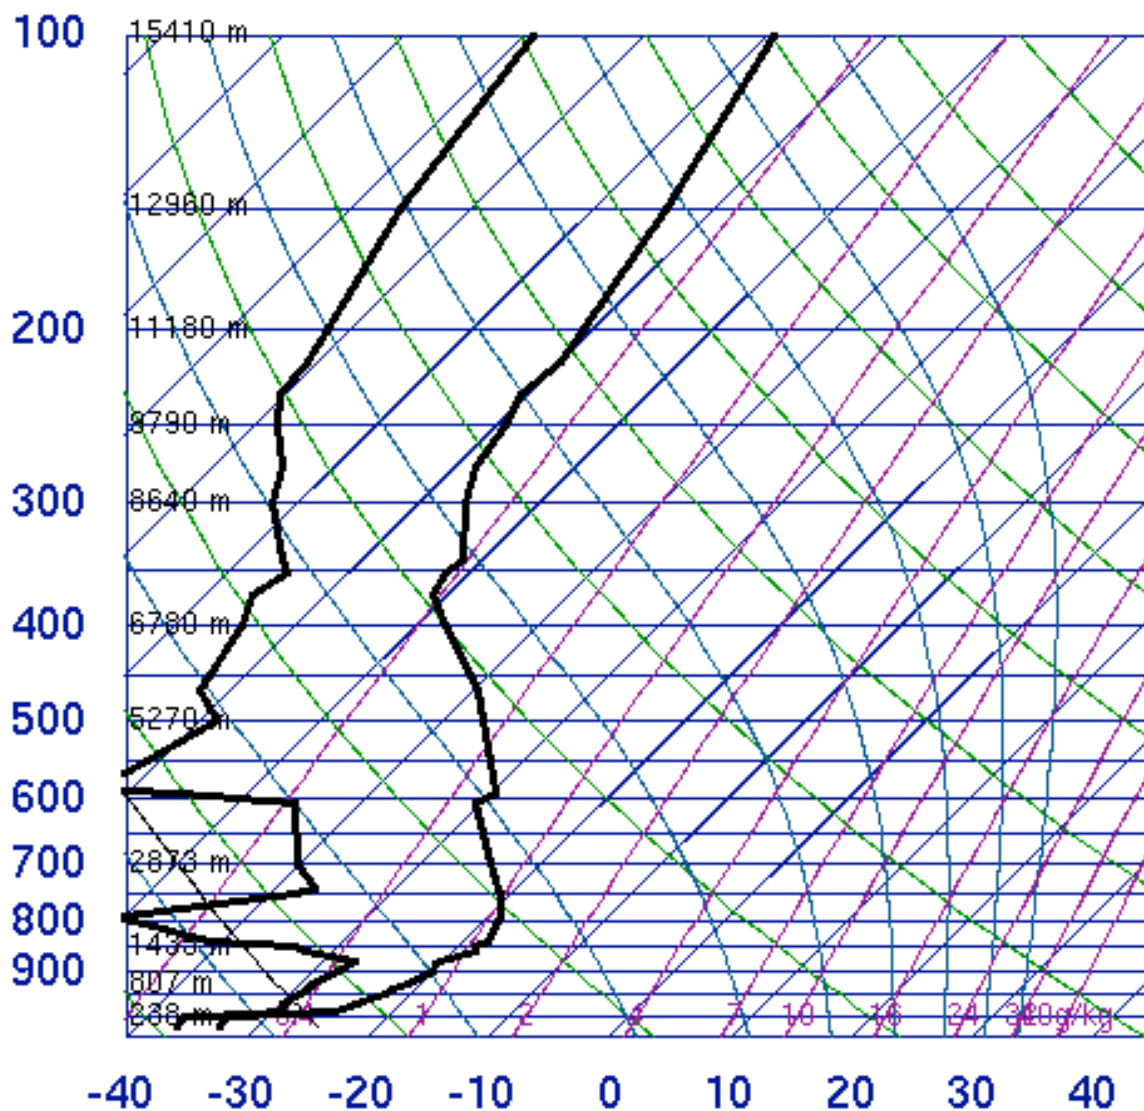

71043 YVQ Norman Wells Ua

- SLAT
- SLON
- SELV
- SHOW
- LIFT
- LFTV
- SWET
- KINX
- CTOT
- VTOT
- TOTL
- CAPE
- CAPV
- CINS
- CINV
- EQLV
- EQTV
- LFCT
- LFCV
- BRCH
- BRCV
- LCLT
- LCLP
- MLTH
- MLMR
- THCK
- PWAT

12Z 12 Jan 2009

University of Wyoming