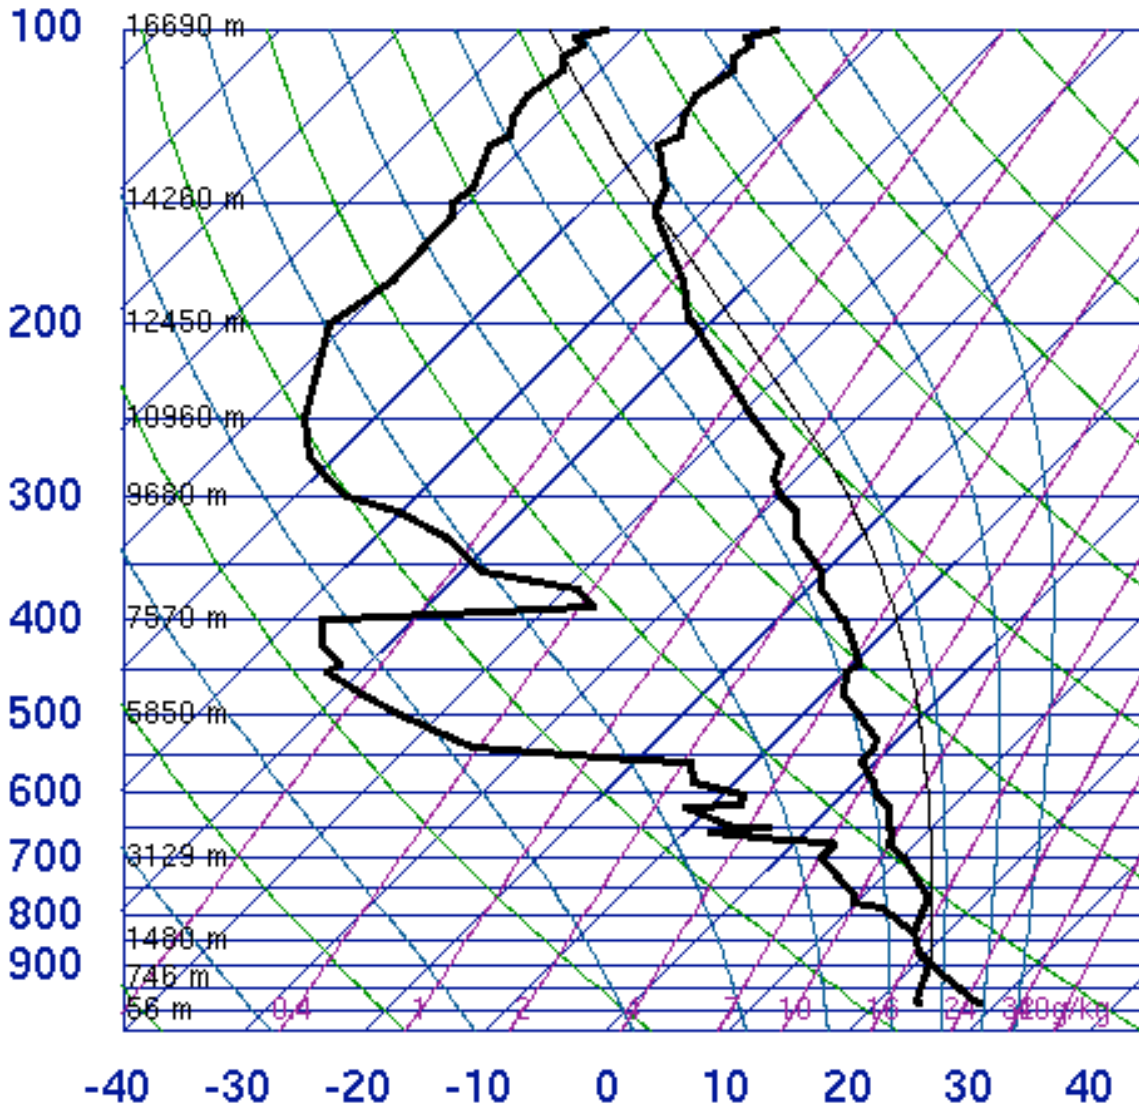

# 74455 DVN Davenport

- SLAT
- SLON
- SELV
- SHOW
- LIFT
- LFTV
- SWET
- KINX
- CTOT
- VTOT
- TOTL
- CAPE
- CAPV
- CINS
- CINV
- EQLV
- EQTV
- LFCT
- LFCV
- BRCH
- BRCV
- LCLT
- LCLP
- MLTH
- MLMR
- THCK
- PWAT