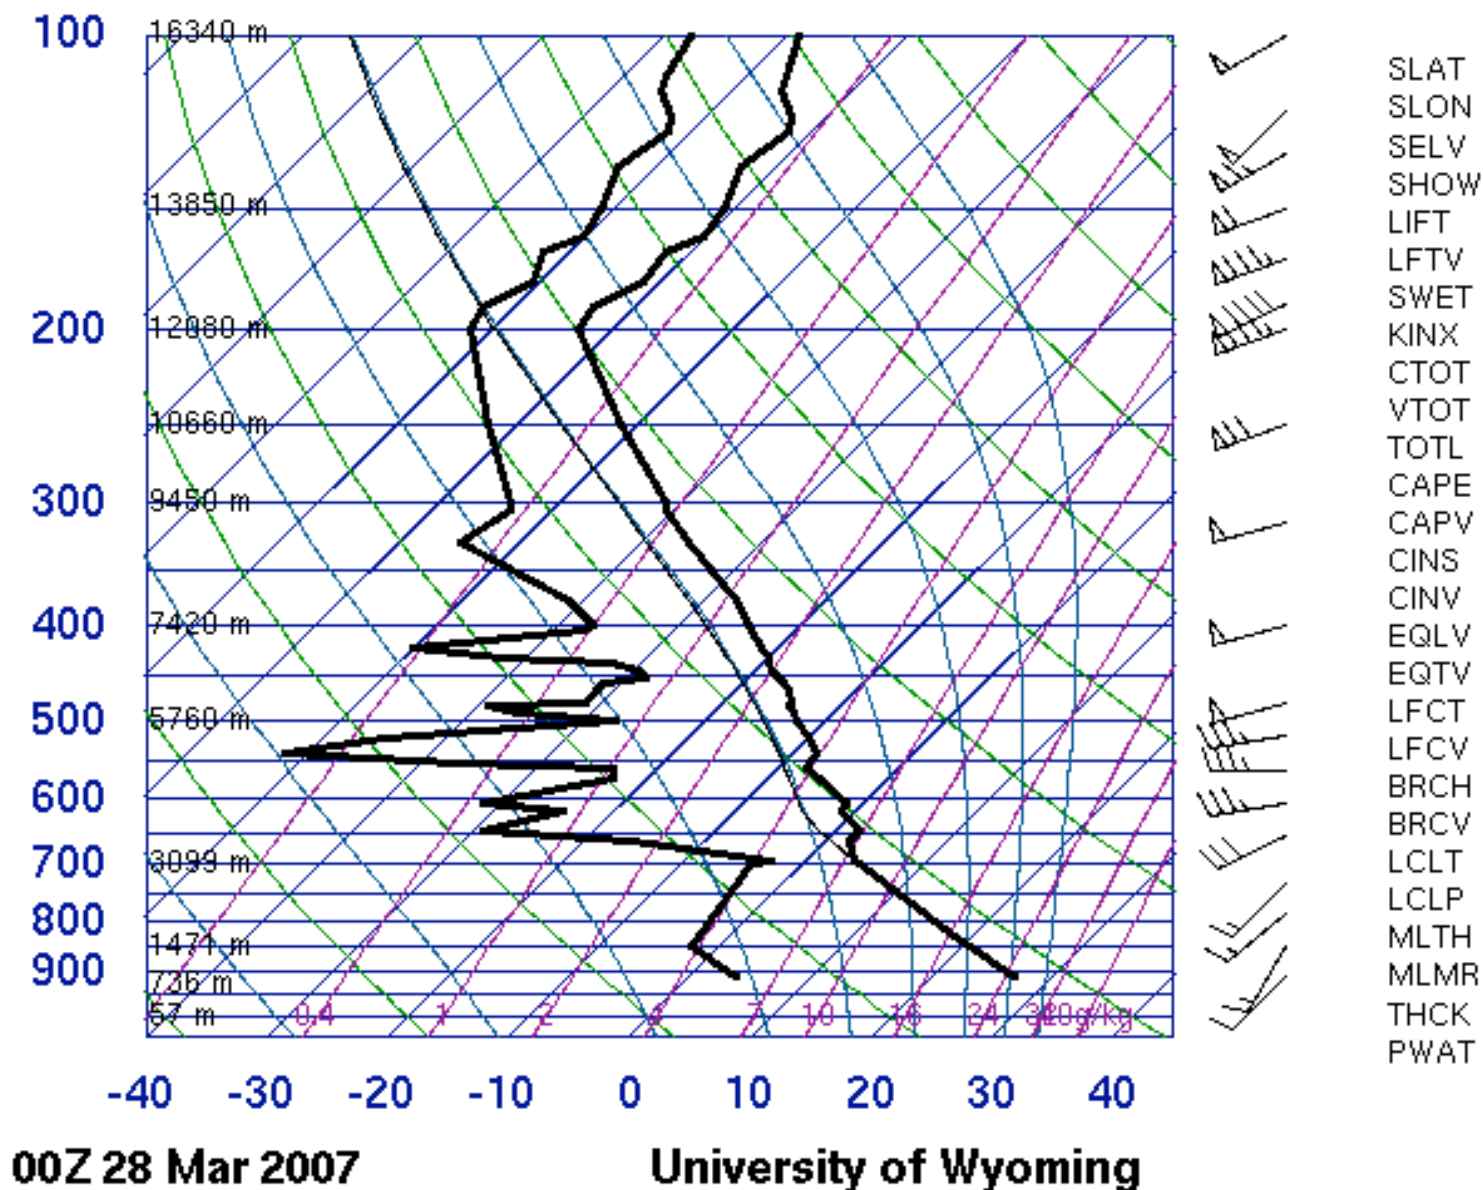

72265 MAF Midland