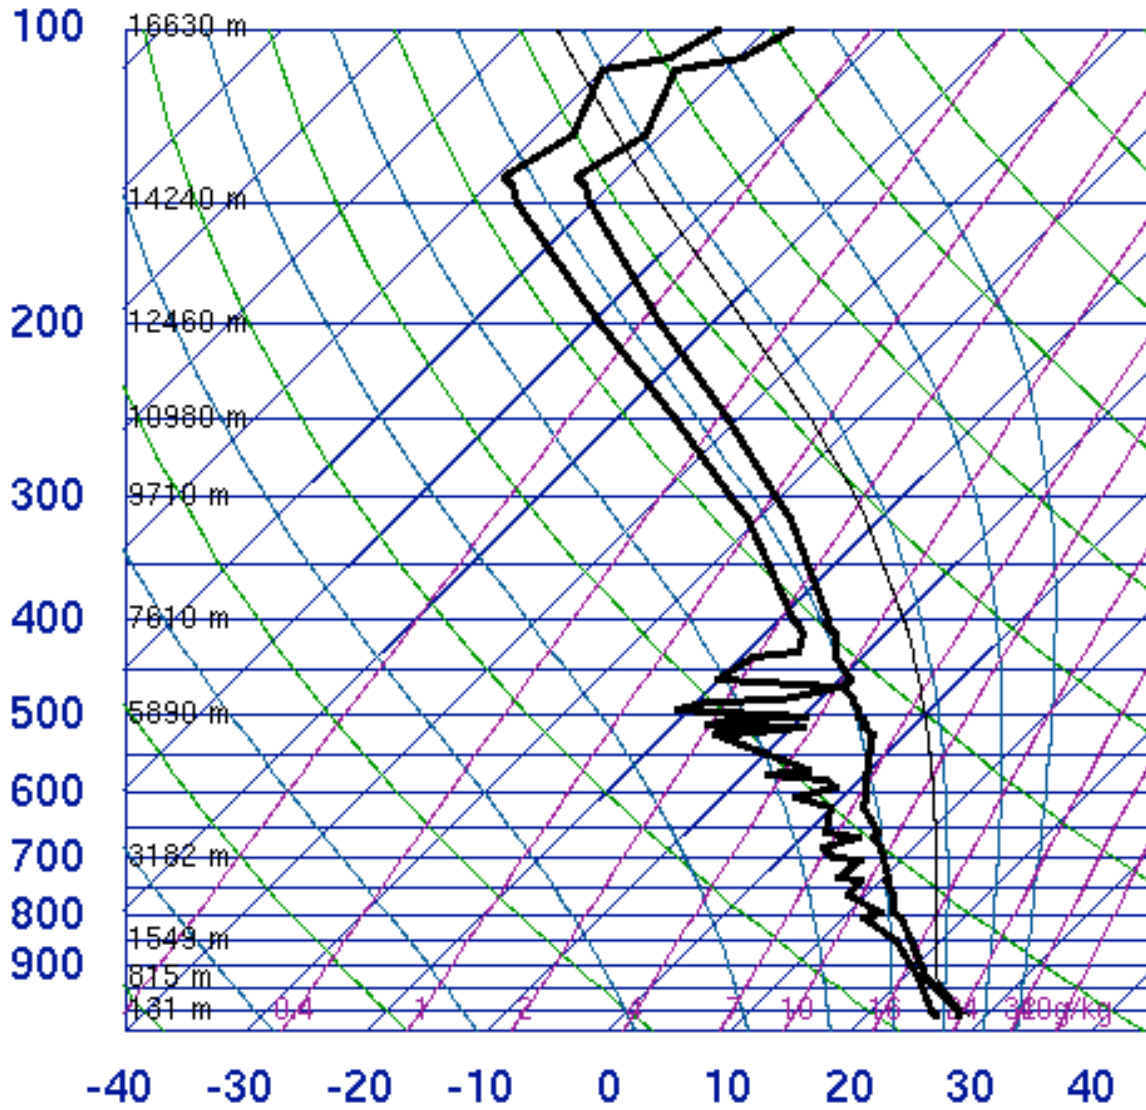

78583 MZBZ Phillip Goldston Intl.

- SLAT
- SLOH
- SELV
- SHOW
- LIFT
- LFTV
- SWET
- KINX
- CTOT
- VTOT
- TOTL
- CAPE
- CAPV
- CINS
- CINV
- EQLV
- EQTV
- LFCT
- LFCV
- BRCH
- BRCV
- LCLT
- LCLP
- MLTH
- MLMR
- THCK
- PWAT

12Z 26 Jul 2009

University of Wyoming