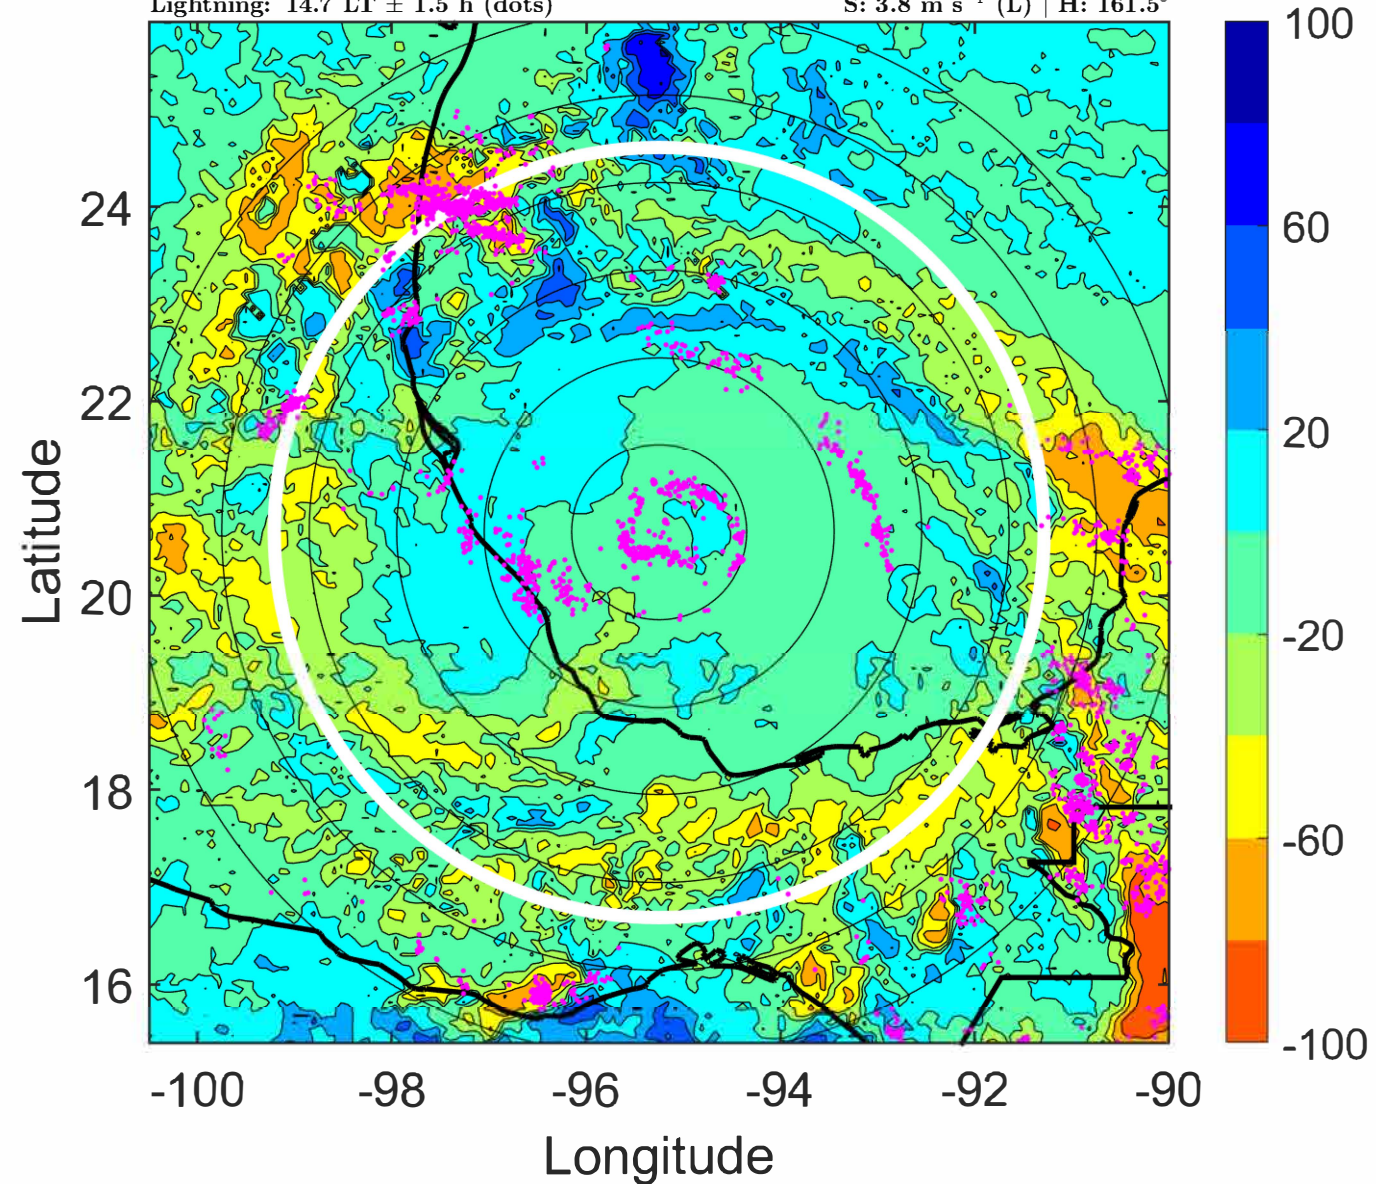

Δ t: 2021082021 (14.7 LT) - 2021082015 (8.7 LT)

Lightning: 14.7 LT \pm 1.5 h (dots)

PT: LLCP | EA: ACT

07L (GRACE) | 95 kt C2

S: 3.8 m s⁻¹ (L) | H: 161.5°

IR BT & Lightning

t: 2021082100 (17.6 LT)

Lightning: 17.6 LT \pm 1.5 h (dots)