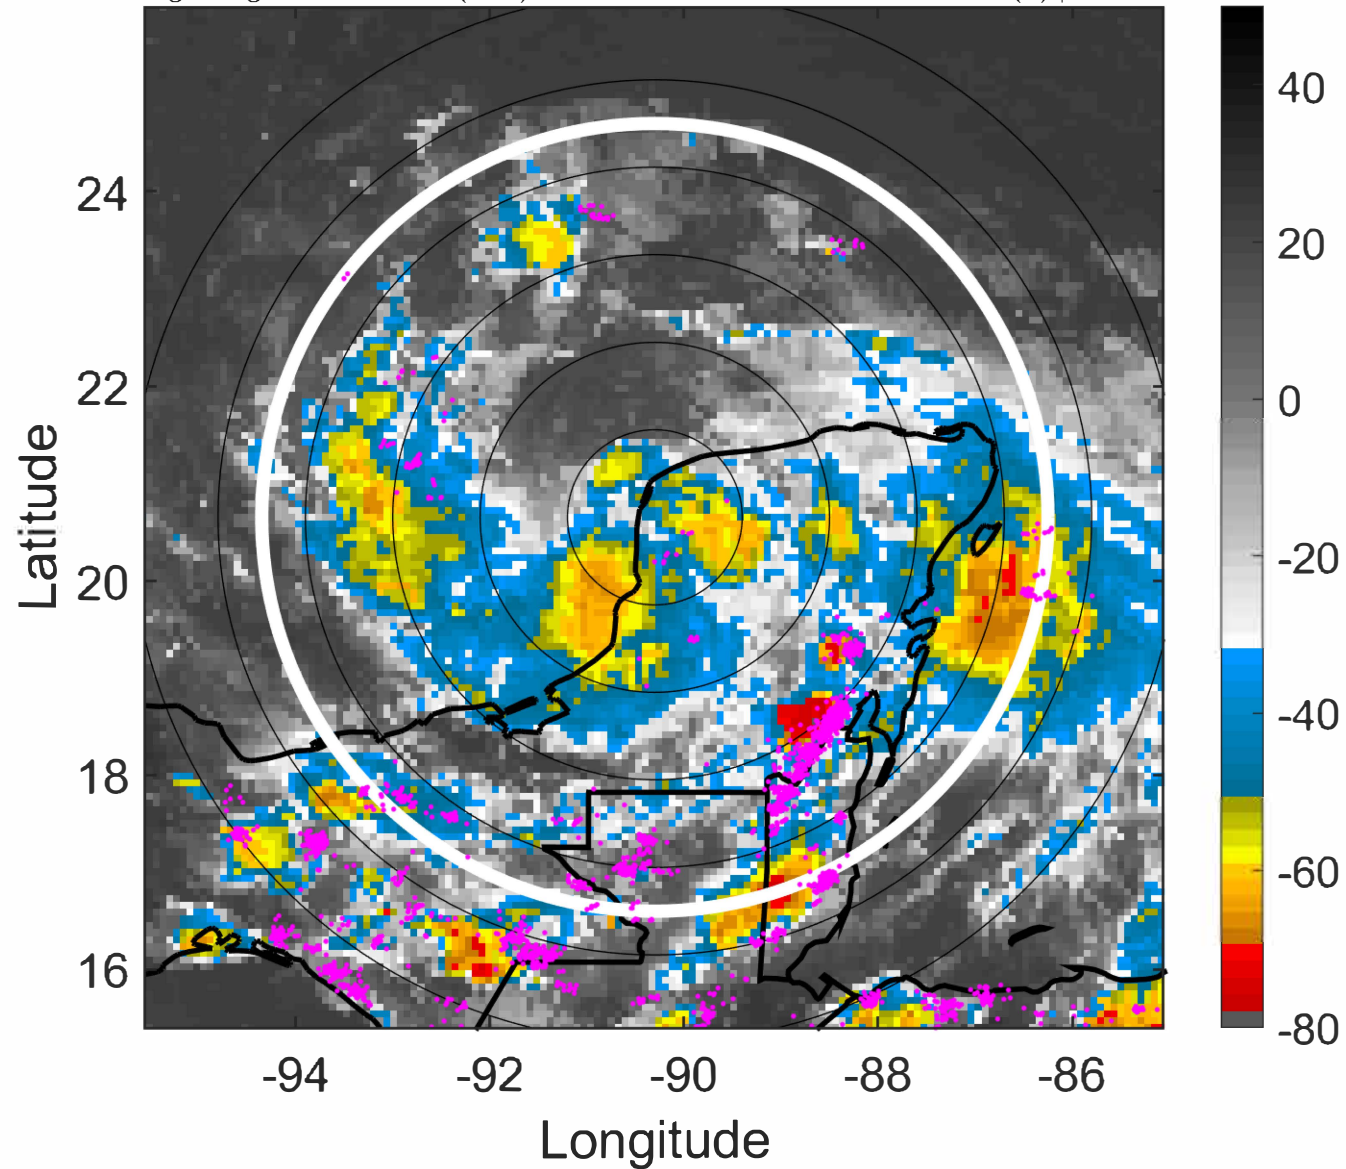

IR BT & Lightning

t: 2021081921 (15 LT)

Lightning: 15 LT $\pm$ 1.5 h (dots)

PT: LLCP | EA: ACT

07L (GRACE) | 50 kt TS

S: 2.4 m s⁻¹ (L) | H: 178°