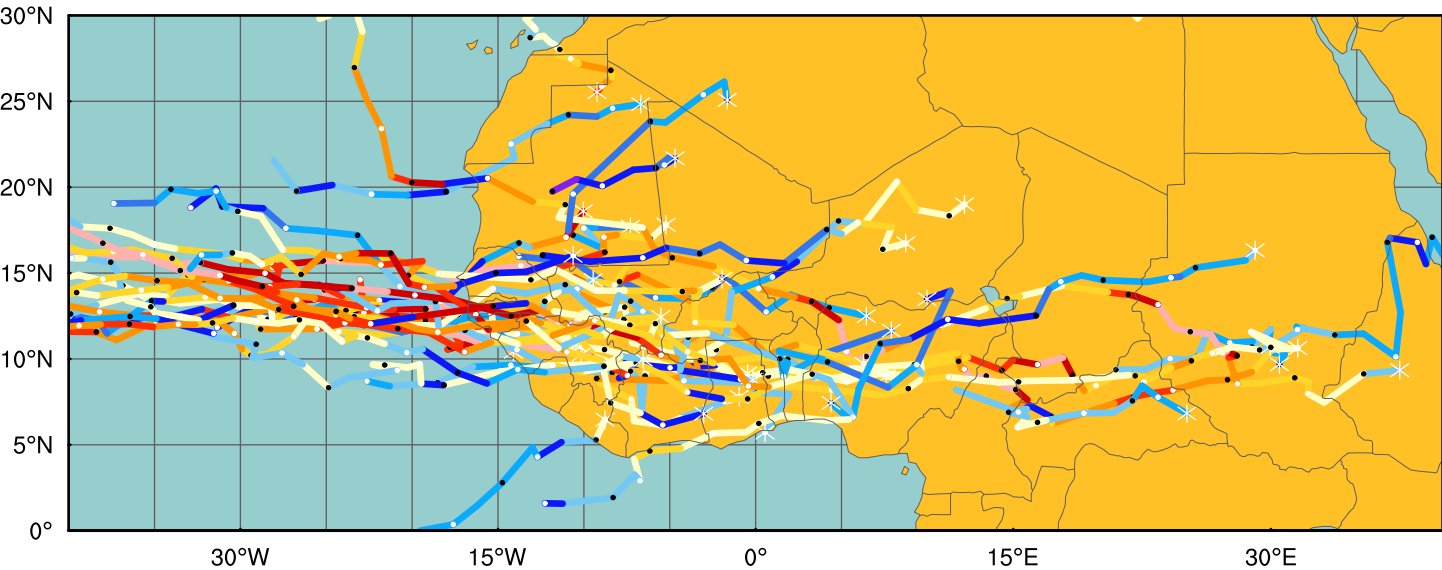

2000

39 waves

0.5

1

1.5

2

2.5

3

3.5

4

4.5